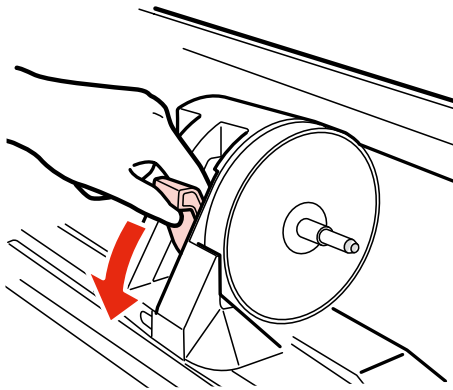

ロックレバー解除のご注意

411569100

Note on releasing the lock lever

Remarque concernant le levier de verrouillage

Hinweis zum Lösen des Verriegelungshebels

Opmerking over het ontgrendelen van de vergrendelingshendel

Nota sul rilascio della leva di blocco