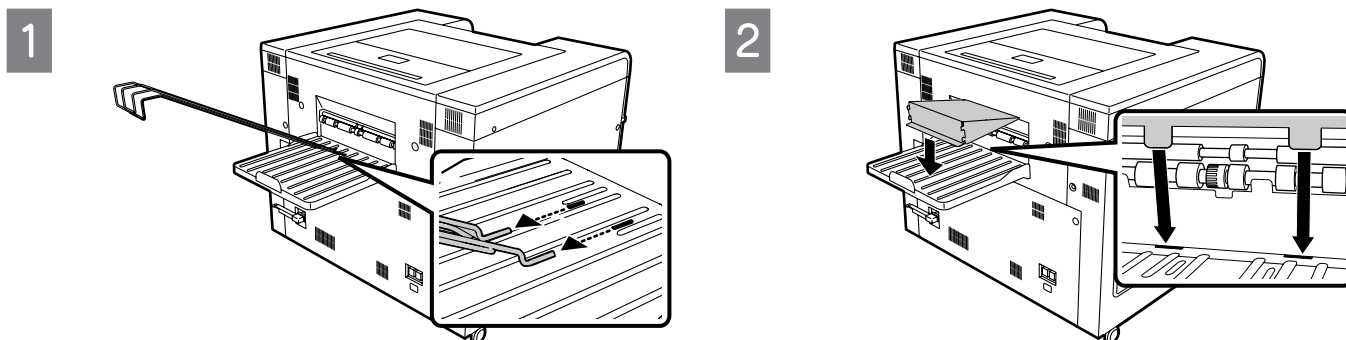

Removal / Retrait / Abbau / Rimozione / Desinstalación / Remoção / Извлечение / 取下 / 移除 / 제거 / 取り外し