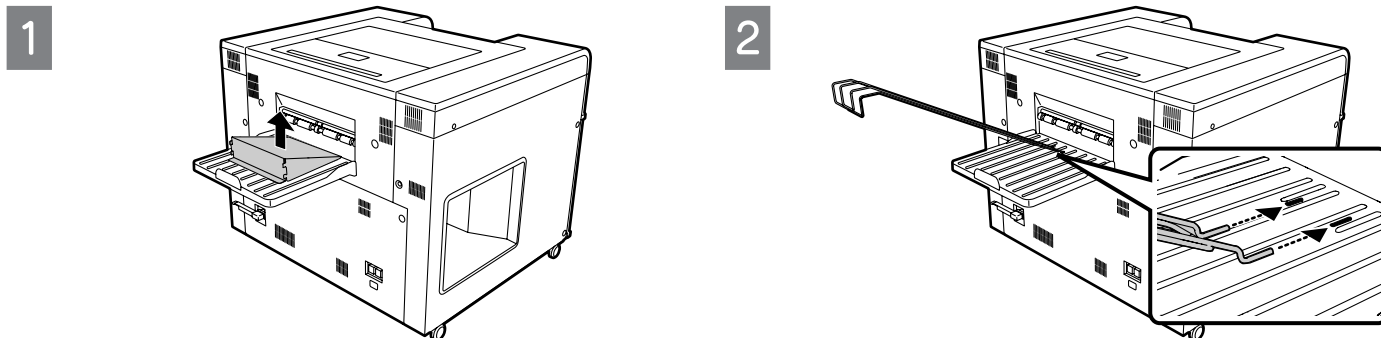

DE Anstelle des beigefügten Handbuchs, beachten Sie bitte die folgenden Informationen bei der Installation und dem Abbau des Staplers für Drucke auf langen Papierformaten.

IT Al posto del manuale in dotazione, fare riferimento a quanto segue per informazioni su installazione e rimozione del supporto per fogli lunghi opzionale.

ES En lugar de consultar el manual suministrado, consulte lo siguiente para más información sobre la instalación y desinstalación del repositorio de copias largas opcional.

PT Em alternativa ao manual fornecido, consulte o seguinte, para obter informações sobre como instalar e remover o tabuleiro opcional de impressões longas.

RU Вместо прилагаемого руководства обратитесь к следующему для получения информации об установке и удалении дополнительного Long Print Stacker (укладчика широкоформатных копий).

SC 关于安装和取下选件加长尺寸照片收纸器的说明，请参见下面的信息，请忽略随附的产品说明书。

安装、使用产品前请阅读使用说明。请妥善保管此使用说明（保留备用）。

其他信息，可查看产品本身、产品包装和其他形式的资料，包括爱普生网页（<http://www.epson.com.cn>）。

TC 關於選購長條圖收紙架的安裝和移除方式，請參考下列的說明資料代替隨附的手冊。

KO 긴 인쇄물 스택커(옵션)의 설치 및 제거에 관한 정보는, 제공된 사용설명서 대신 아래의 내용을 참조하십시오.

JA 長尺スタッカー（オプション）の取り付け、取り外し方はオプションに付属のマニュアルではなく、以下をご覧ください。

Installation / Installation / Installation / Installazione / Instalación / Instalação / Установка / 安装 / 安裝 / 설치 / 取り付け