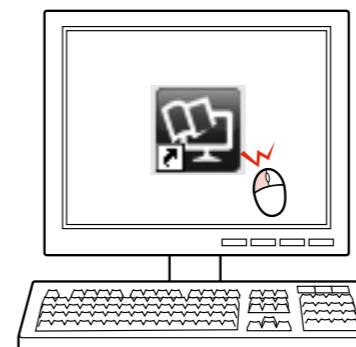

Si aparece la alerta del firewall, permita el acceso de las aplicaciones Epson.
Se aparecer o alerta de Firewall, permita o acesso às aplicações Epson.
Güvenlik Duvarı uyarısı çıkarsa, Epson uygulamalarına erişim izni verin.
Εάν εμφανιστεί προειδοποίηση από το Τείχος προστασίας (firewall), επιτρέψτε στις εφαρμογές Epson να έχουν πρόσβαση.

Maschinenlärminformations-Verordnung 3. GPSGV: Der höchste Schalldruckpegel beträgt 70 dB(A) oder weniger gemäß EN ISO 7779. Das Gerät ist nicht für die Benutzung im unmittelbaren Gesichtsfeld am Bildschirmarbeitsplatz vorgesehen. Um störende Reflexionen am Bildschirmarbeitsplatz zu vermeiden, darf dieses Produkt nicht im unmittelbaren Gesichtsfeld platziert werden.