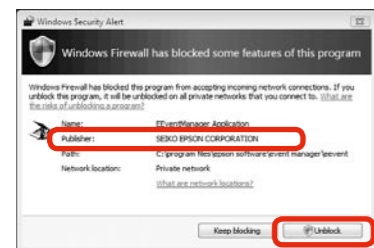

Perfection V330 Photo

2.

Do not connect the USB cable yet.
Ne raccordez pas encore le câble USB.
Schließen Sie das USB-Kabel noch nicht an.
Sluit de USB-kabel nog niet aan.
Non collegare adesso il cavo USB.

No conecte todavía el cable USB.
Não ligue ainda o cabo USB.
USB kablosunu henüz takmayın.
Μην συνδέσετε ακόμα το καλώδιο USB.

If the Firewall alert appears, allow access for Epson applications.
Si une alerte Pare-feu apparaît, autorisez l'accès aux applications Epson.
Wenn das Firewall-Warnfenster erscheint, gestatten Sie Epson-Anwendungen zugriff.
Als een waarschuwing van de firewall verschijnt, staat u toegang voor Epson-toepassingen toe.
Se viene visualizzato un avviso del Firewall, consentire l'accesso alle applicazioni Epson.

Si aparece la alerta del firewall, permita el acceso de las aplicaciones Epson.
Se aparecer o alerta de Firewall, permita o acesso às aplicações Epson.
Güvenlik Duvarı uyarısı çıkarsa, Epson uygulamalarına erişim izni verin.
Εάν εμφανιστεί προειδοποίηση από το Τείχος προστασίας (firewall), επιτρέψτε στις εφαρμογές Epson να έχουν πρόσβαση.