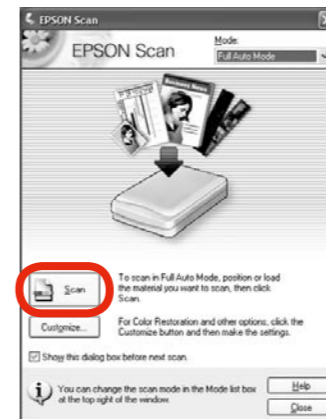

3.

Getting More Information • Obtenir des informations complémentaires • Weitere Informationsquellen • Meer informatie • Ulteriori informazioni • Más información • Obter Mais Informações • Daha Fazla Bilgi Alma • Περισσότερες πληροφορίες