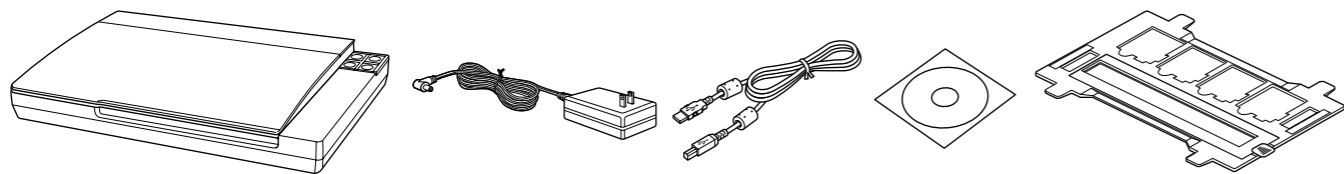

Perfection V330 Photo