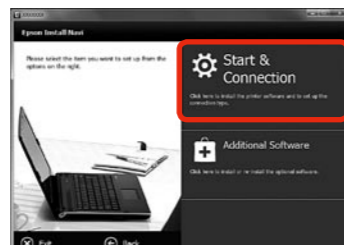

Epson Perfection™ V33 / V330 Photo

Start Here • Démarrez ici • Hier starten • Hier beginnen • Inizia qui • Para empezar • Começar por aqui • Buradan Başlayın • Ξεκινήστε εδώ

Printed in XXXXXX

1. Perfection V33

Perfection V330 Photo

2.

Do not connect the USB cable yet.
Ne raccordez pas encore le câble USB.
Schließen Sie das USB-Kabel noch nicht an.
Sluit de USB-kabel nog niet aan.
Non collegare adesso il cavo USB.

No conecte todavía el cable USB.
Não ligue ainda o cabo USB.
USB kablosunu henüz takmayın.
Μην συνδέσετε ακόμα το καλώδιο USB.

If the Firewall alert appears, allow access for Epson applications.
Si une alerte Pare-feu apparaît, autorisez l'accès aux applications Epson.
Wenn das Firewall-Warnfenster erscheint, gestatten Sie Epson-Anwendungen zugriff.
Als een waarschuwing van de firewall verschijnt, staat u toegang voor Epson-toepassingen toe.
Se viene visualizzato un avviso del Firewall, consentire l'accesso alle applicazioni Epson.

Si aparece la alerta del firewall, permita el acceso de las aplicaciones Epson.
Se aparecer o alerta de Firewall, permita o acesso às aplicações Epson.
Güvenlik Duvarı uyarısı çıkarsa, Epson uygulamalarına erişim izni verin.
Εάν εμφανιστεί προειδοποίηση από το Τείχος προστασίας (firewall), επιτρέψτε στις εφαρμογές Epson να έχουν πρόσβαση.

Mac OS X

Windows

3.

Getting More Information • Obtenir des informations complémentaires • Weitere Informationsquellen • Meer informatie • Ulteriori informazioni • Más información • Obter Mais Informações • Daha Fazla Bilgi Alma • Περισσότερες πληροφορίες